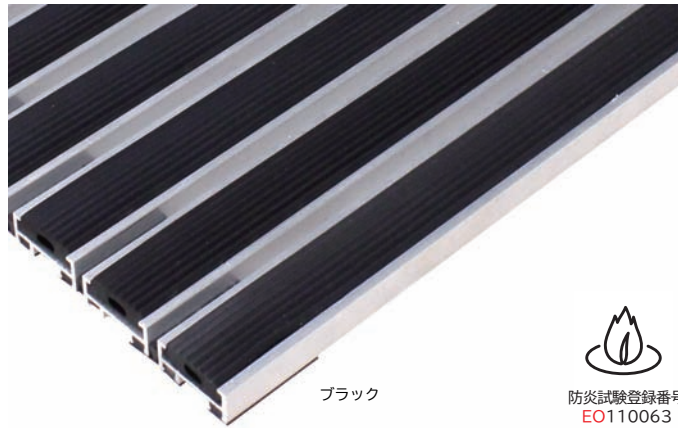

# Clic-19 ライト (ニードルパンチ)

防火試験登録番号  
EO040131

規格	仕様：奥行×間口×高さ※E	価格（カッコ内 8%税込）
Clic-19 ライト	FS × FS × 16.7mm	1㎡ / <b>¥99,000</b> (106,920)

規格・品番

ブラック ブラウン ライトブルー グレー

- 材質：アルミニウム  
ポリプロピレン, 塩化ビニール  
エラストマー, ゴム
- カラー：ブラック, ブラウン  
ライトブルー, グレー
- 1㎡重量：約10.5kg

# Clic-21 ライト (ラバー)

防火試験登録番号  
EO110063

規格	仕様：奥行×間口×高さ※E	価格（カッコ内 8%税込）
Clic-21 ライト	FS × FS × 15.4mm	1㎡ / <b>¥109,000</b> (117,720)

- 材質：アルミニウム, 塩化ビニール, エラストマー, ゴム
- カラー：ブラック
- 1㎡重量：約15.5kg