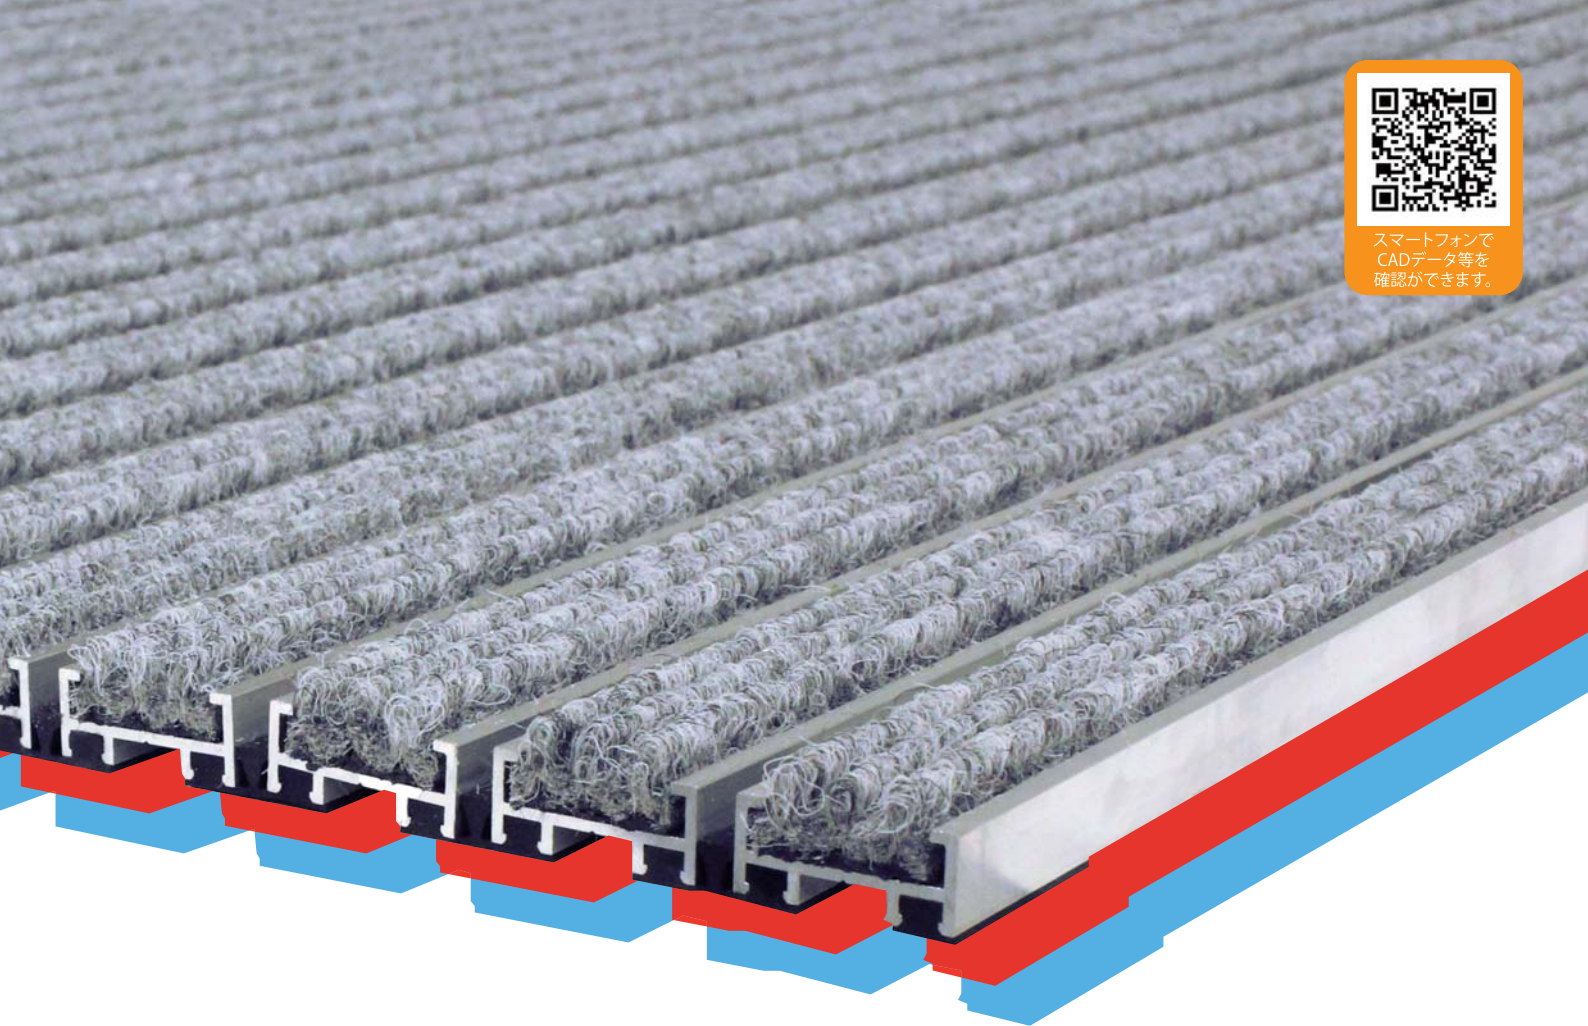

スマートフォンで
CADデータ等を
確認ができます。

Aluminium Mat

Clicライト

玄関マットのスタンダード。

高機能・高機能なClicに新シリーズが誕生
しました。

表面形状はそのままにアルミベースの厚みに
13mmタイプが追加。

これによって従来では厚みの問題で設置が
難しかった場所でのリニューアルが可能に
なります。

Clicライトはマットの厚みと4パターンの
表面材によりお客様の目的にマッチさせる事が
可能です。さらに点字表示も取付可能です。

Clic

Lite