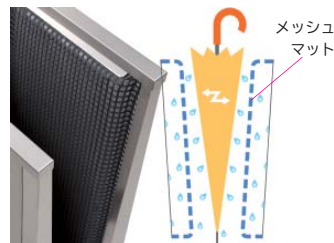

1WAY使用方法

2WAY方式 2WAYタイプのみ

1WAYタイプだけでも十分しずくをはらえますが更に最後の仕上げとして、さし込みタイプのクロスマットに傘をさし込み3~4回上下させる事でしずくをふき取ります。
吸い取られた雨水は逆戻りする事なく内部のコーティング膜に沿って落下します。
※マットは抗菌処理済み。