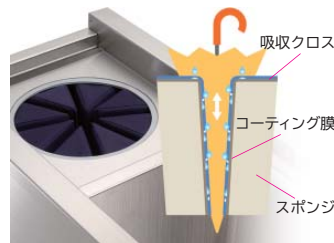

### 1WAY方式 全タイプ

傘を3~4回、両サイドのメッシュマットに振り当てていただく事ではらわれた雨水はマットボディ内部に沿って落下して受け皿まで排水されます。  
受け皿容量：約4L（傘のしずく10~20cc/本換算で約200~400本分）

1WAY使用方法

### 2WAY方式 2WAYタイプのみ

1WAYタイプだけでも十分しずくをはらえますが更に最後の仕上げとして、さし込みタイプのクロスマットに傘をさし込み3~4回上下させる事でしずくをふき取ります。  
吸い取られた雨水は逆戻りする事なく内部のコーティング膜に沿って落下します。  
※マットは抗菌処理済み。

2WAY使用方法