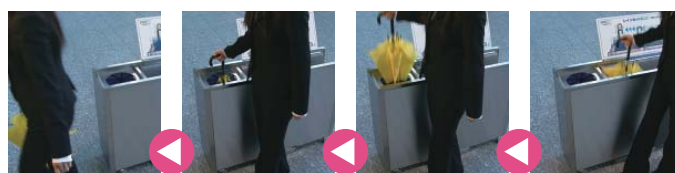

### 1WAY方式 全タイプ

傘を3~4回、両サイドのメッシュマットに振り当てていただく事ではらわれた雨水はマットボディ内部に沿って落下して受け皿まで排水されます。  
受け皿容量：約4L（傘のしずく10~20cc/本換算で約200~400本分）

1WAY使用方法

### 2WAY方式 2WAYタイプのみ

1WAYタイプだけでも十分しずくをはらえますが更に最後の仕上げとして、さし込みタイプのクロスマットに傘をさし込み3~4回上下させる事でしずくをふき取ります。  
吸い取られた雨水は逆戻りする事なく内部のコーティング膜に沿って落下します。  
※マットは抗菌処理済み。

2WAY使用方法