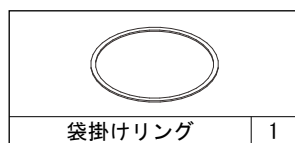

■商品構成

- 材 質：本体／スチール(粉体塗装)
側板パネル／100%再生PET
回転蓋／ステンレス
袋掛けリング／スチール(粉体塗装)
アジャスター／スチール+20%再生PP
- カ ラ ー：本体／ブラック
側板パネル／ブラウン
袋掛けリング／ブラック
- サ イ ズ：W300×D300×H700mm
- 1台重量：約8.7kg

●付属品

■設置時のお願い

- 製品は出来るだけ水平を保って設置して下さい。水平を保たないとぐらつきや歪みが生じ、製品の変形や破損の原因につながります。