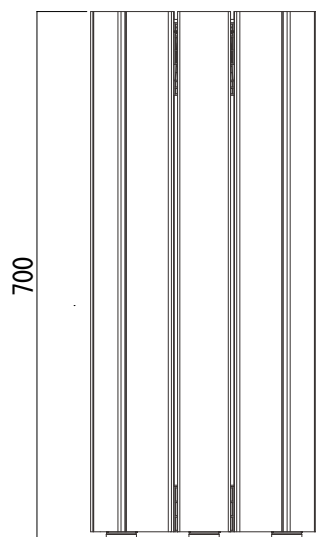

■商品構成

- 材 質：本体／スチール(粉体塗装)
側板パネル／100%再生PET
回転蓋／ステンレス
袋掛けリング／スチール(粉体塗装)
アジャスター／スチール+20%再生PP
- カ ラ ー：本体／ブラック
側板パネル／ブラウン
袋掛けリング／ブラック
- サ イ ズ：W300×D300×H700mm
- 1台重量：約8.7kg

●付属品

■設置時のお願い

- 製品は出来るだけ水平を保って設置して下さい。水平を保たないとぐらつきや歪みが生じ、製品の変形や破損の原因につながります。