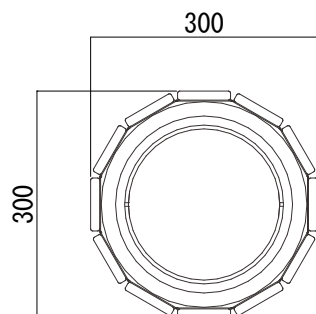

■商品構成

- 材 質：本体／スチール(粉体塗装)
側板パネル／100%再生PET
回転蓋／ステンレス
袋掛けリング／スチール(粉体塗装)
アジャスター／スチール+20%再生PP
- カ ラ ー：本体／ブラック
側板パネル／ブラウン
袋掛けリング／ブラック
- サ イ ズ：W300×D300×H700mm
- 1台重量：約8.7kg

●付属品

■設置時のお願い

- 製品は出来るだけ水平を保って設置して下さい。水平を保たないとぐらつきや歪みが生じ、製品の変形や破損の原因につながります。