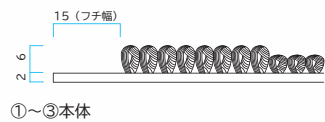

① #6・ブラウン
415-0020

出荷日目安※A 規格：約2〜3日 別注サイズ：約10日

最大製作寸法※B 幅 1800mm × 長さ 10m (フチ付)

取付可能点字※C リードマーク・JISリードマーク **パラ出荷可能**

フチ加工 規格品：4辺平フチ付 別注サイズ：フチ付、フチ無の指定可能

					
防炎試験登録番号 E2170319	別注対応 1mm単位※B	変形対応可能 別途※B	無鉛化対策品 ※D	抗菌剤配合 パイル	4辺平フチ 15mm幅

- 材質：パイル/BCFナイロン 6mm, パッキング/塩化ビニール 2mm
- カラー：グレー, ブラウン
- 1㎡重量：約 3.7kg
- 1ケース入数：#6/10枚, #18/5枚

規格	仕様：奥行×間口×高さ	価格 (カッコ内 8%税込)
① #6	600 × 900 × 8mm 1枚/	¥8,800 (9,504)
② #18	900 × 1800 × 8mm 1枚/	¥26,400 (28,512)
③ 別注サイズ	FS × FS × 8mm 1㎡/	¥20,000 (21,600)