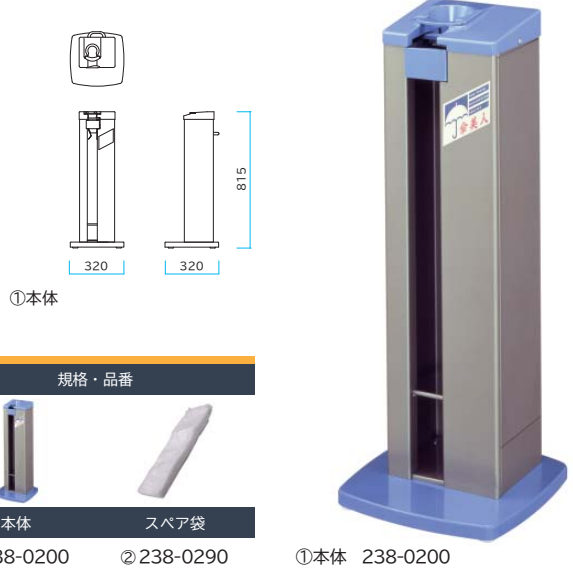

傘袋タイプ スチール製 傘袋 500 枚収納

傘美人

■ 傘をさして引くだけでスピーディーに傘袋を装着出来る業務用の傘袋スタンドです。

出荷日目安※A 約4~5日 傘袋別途

- 材質：本体/スチール, ABS ● カラー：シルバー, ベース/ブルー
- 1台重量：約10kg ● 1ケース入数：1台

| 規格 | 仕様：間口×奥行×高さ | 価格 (カッコ内 8%税込) |
|-------|-------------------|-------------------------------|
| ①本体 | 320 × 320 × 815mm | 1台/ ¥80,000 (86,400) |
| ②スペア袋 | 4000枚(500枚×8セット) | 1ケース/ ¥35,000 (37,800) |

傘袋タイプ スチール製 屋内用 傘袋 200 枚 × 2 収納

傘袋スタンド

■ 傘袋を本体に収納する事が可能な傘袋回収スタンドです。

出荷日目安※A 約2~3日 傘袋別途 キャスター付

収納扉を閉じる事で屑入として使用可能です。

| 規格 | 仕様：間口×奥行×高さ | 価格 (カッコ内 8%税込) |
|-----|--------------------|-------------------------------|
| ③本体 | 420 × 400 × 1050mm | 1台/ ¥135,000 (145,800) |
| ④傘袋 | 2000枚(200枚×10セット) | 1ケース/ ¥16,000 (17,280) |

⑨本体

| 規格 | 仕様：間口×奥行×高さ | 価格(カッコ内8%税込) |
|---------|--------------------|-----------------------------|
| ⑨本体・6本立 | 667 × 262 × 1260mm | 1台/ ¥92,000 (99,360) |

規格・品番

本体：6本立 ⑨ 234-0100

水滴対策として下部受皿が付いています。

スマートフォンで閲覧可能です。図面・動画