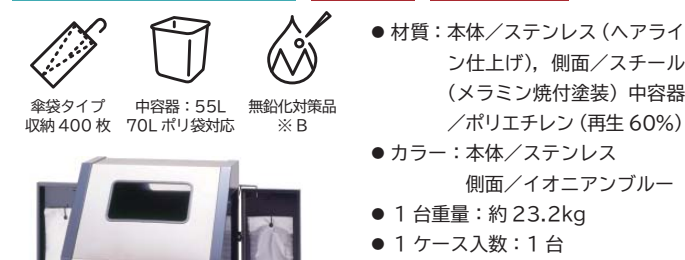

傘袋タイプ スチール製 傘袋 500 枚収納

傘美人

■ 傘をさして引くだけでスピーディーに傘袋を装着出来る業務用の傘袋スタンドです。

出荷日目安※A 約4~5日 傘袋別途

- 材質：本体/スチール, ABS ● カラー：シルバー, ベース/ブルー
- 1台重量：約10kg ● 1ケース入数：1台

| 規格 | 仕様：間口×奥行×高さ | 価格 (カッコ内 8%税込) |
|-------|-------------------|-------------------------------|
| ①本体 | 320 × 320 × 815mm | 1台/ ¥80,000 (86,400) |
| ②スペア袋 | 4000枚(500枚×8セット) | 1ケース/ ¥35,000 (37,800) |

傘袋タイプ スチール製 屋内用 傘袋 200 枚 × 2 収納

傘袋スタンド

■ 傘袋を本体に収納する事が可能な傘袋回収スタンドです。

出荷日目安※A 約2~3日 傘袋別途 キャスター付

収納扉を閉じる事で屑入として使用可能です。

| 規格 | 仕様：間口×奥行×高さ | 価格 (カッコ内 8%税込) |
|-----|--------------------|-------------------------------|
| ③本体 | 420 × 400 × 1050mm | 1台/ ¥135,000 (145,800) |
| ④傘袋 | 2000枚(200枚×10セット) | 1ケース/ ¥16,000 (17,280) |