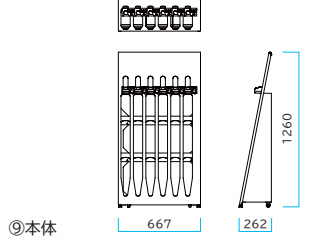

規格・品番

MU-18：18本立 ⑦ 234-0010
 MU-33：33本立 ⑧ 234-0020

MU-18とMU-33の並列設置で効率的に傘の設置数を増やす事が可能です。

⑦MU-18 ⑧MU-33

動画・使用方法

スマートフォンで閲覧可能です。図面・動画

製品脚注
 ※A 数量在庫数により、記載されている出荷可能日での対応ができない場合がありますのでご了承ください。
 ※B 質量に対する鉛含有0.1wt%以下。

傘立て キータイプ スチール製 6本立

ダイヤル錠傘立てスリム 新製品

- スリムな形状により今まで設置が難しかったスペースにも設置が可能なダイヤル錠タイプの傘立てです。
- 傘同士のぶつかりが発生しない単独収納タイプです。

出荷日目安※A 約2~3日 **キャスター付** **マスターキー付**

⑨本体 234-0100
 ※傘は販売しておりません。

- 材質：本体/スチール(粉体塗装)
ダイヤル錠/ASA樹脂
水受皿/ポリプロピレン
- カラー：グレー
- 1ケース入数：1台
- 1台重量：約16.4kg

⑨本体

| 規格 | 仕様：間口×奥行×高さ | 価格(カッコ内8%税込) |
|---------|--------------------|-----------------------------|
| ⑨本体・6本立 | 667 × 262 × 1260mm | 1台/ ¥92,000 (99,360) |

規格・品番

本体：6本立 ⑨ 234-0100

水滴対策として下部受皿が付いています。

スマートフォンで閲覧可能です。図面・動画