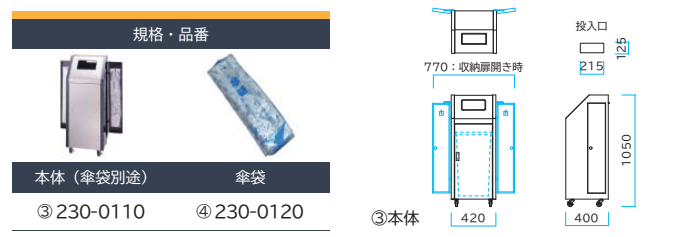

傘袋タイプ スチール製 屋内用 傘袋 200 枚 × 2 収納

傘袋スタンド

■ 傘袋を本体に収納する事が可能な傘袋回収スタンドです。

出荷日目安※A 約2~3日 傘袋別途 キャスター付

収納扉を閉じる事で屑入として使用可能です。

| 規格 | 仕様：間口×奥行×高さ | 価格 (カッコ内 8%税込) |
|-----|--------------------|-------------------------------|
| ③本体 | 420 × 400 × 1050mm | 1台/ ¥135,000 (145,800) |
| ④傘袋 | 2000枚(200枚×10セット) | 1ケース/ ¥16,000 (17,280) |

製品について

- ※ 材質上、記載サイズ表示に多少の寸法誤差がございますのでご了承ください。
- ※ 製品の形状、サイズにより製品が設置場所から移動する場合があります。必要に応じて動かないように固定してください。
- ※ 樹脂は温度変化により伸縮を繰り返す最終的に縮む傾向となります。設置面が材質の融点を超える場合、融け、波打ちが生じる場合がありますのでご注意ください。

傘袋タイプ スチール製 屋内用 傘袋 200 枚取付可能

⑨本体

| 規格 | 仕様：間口×奥行×高さ | 価格(カッコ内8%税込) |
|---------|--------------------|-----------------------------|
| ⑨本体・6本立 | 667 × 262 × 1260mm | 1台/ ¥92,000 (99,360) |

規格・品番

本体：6本立 ⑨ 234-0100

水滴対策として下部受皿が付いています。

スマートフォンで閲覧可能です。図面・動画